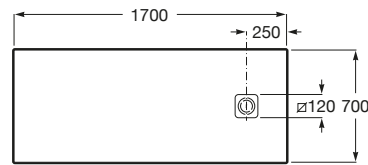

TERRAN

Plato de ducha extraplano de STONEX®

MEDIDAS

Longitud	1700 mm
Anchura	700 mm
Altura	33 mm

COLORES Y ACABADOS

PVPR (IVA INCLUIDO)

522,72 €

DIBUJOS TÉCNICOS

CARACTERÍSTICAS

Superficie antideslizante con textura grava. Extraplano. Incluye desagüe de gran caudal y rejilla Twist en el mismo acabado de color.

Altura fija (mm): 33

Ancho máximo de corte (mm): 700

Ancho mínimo de corte (mm): 600

Cortable

Desagüe incluido

Diámetro del desagüe (mm): 128

Forma: Rectangular

Largo máximo de corte (mm): 1700

Largo mínimo de corte (mm): 1500

Material: STONEX®

Profundidad: Extraplano (menos de 45 mm)